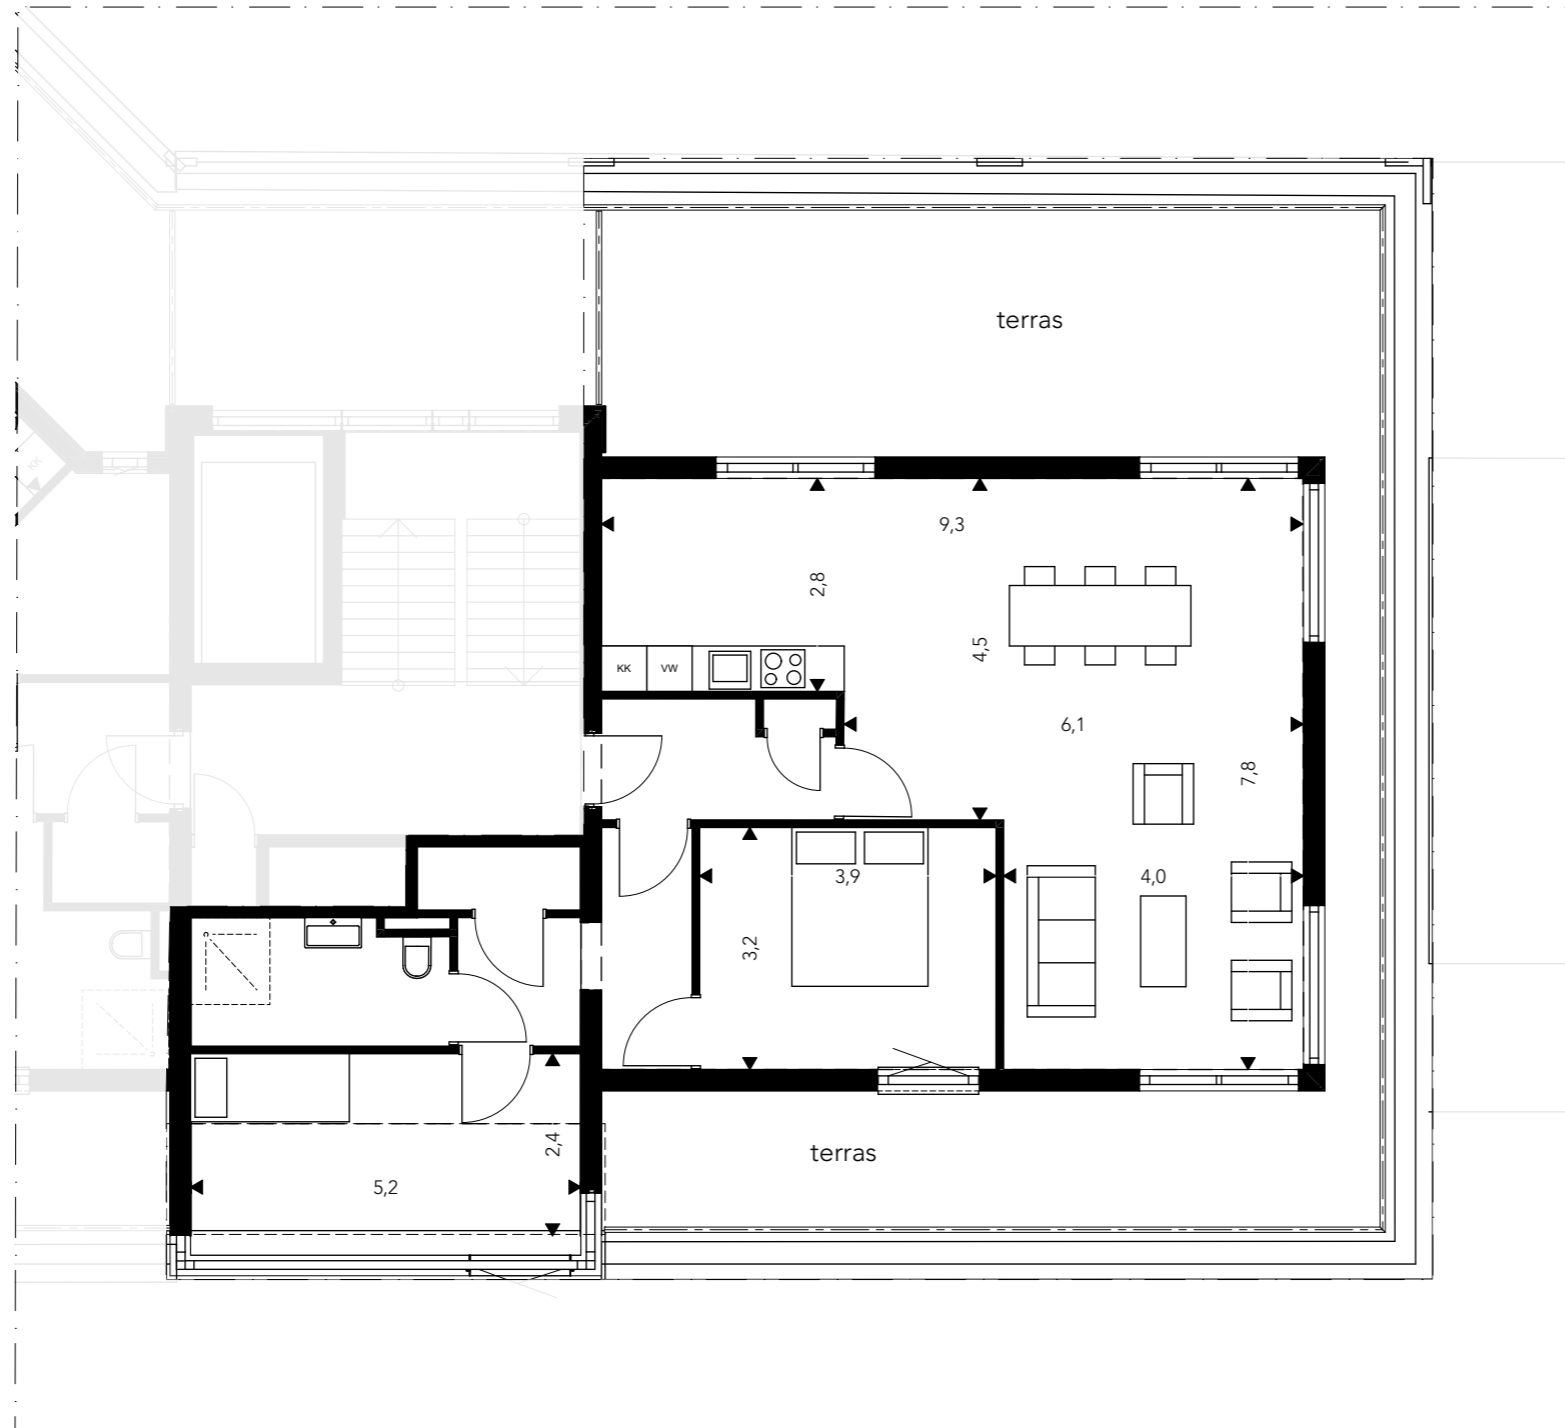

# Bouwnummer 4.01

Oppervlakte woning:		96,1 m <sup>2</sup>
Oppervlakte ruimtes:	slaapkamer	12,5 m <sup>2</sup>
	slaapkamer	13,8 m <sup>2</sup>
	woonkamer/keuken	49,6 m <sup>2</sup>
Bijzonderheden:	glazenwassers balkon	6,1 m <sup>2</sup>
	terras	18,3 m <sup>2</sup>
	terras	33,3 m <sup>2</sup>

Schaal 1:100  
op A3 formaat

26-04-2019  
Maatvoering is indicatief.  
In het werk gerealiseerd maatvoering kan afwijken.  
Meubilair is ter verbeelding, deze wordt niet opgeleverd.  
Aan deze tekening kunnen geen rechten worden ontleend.