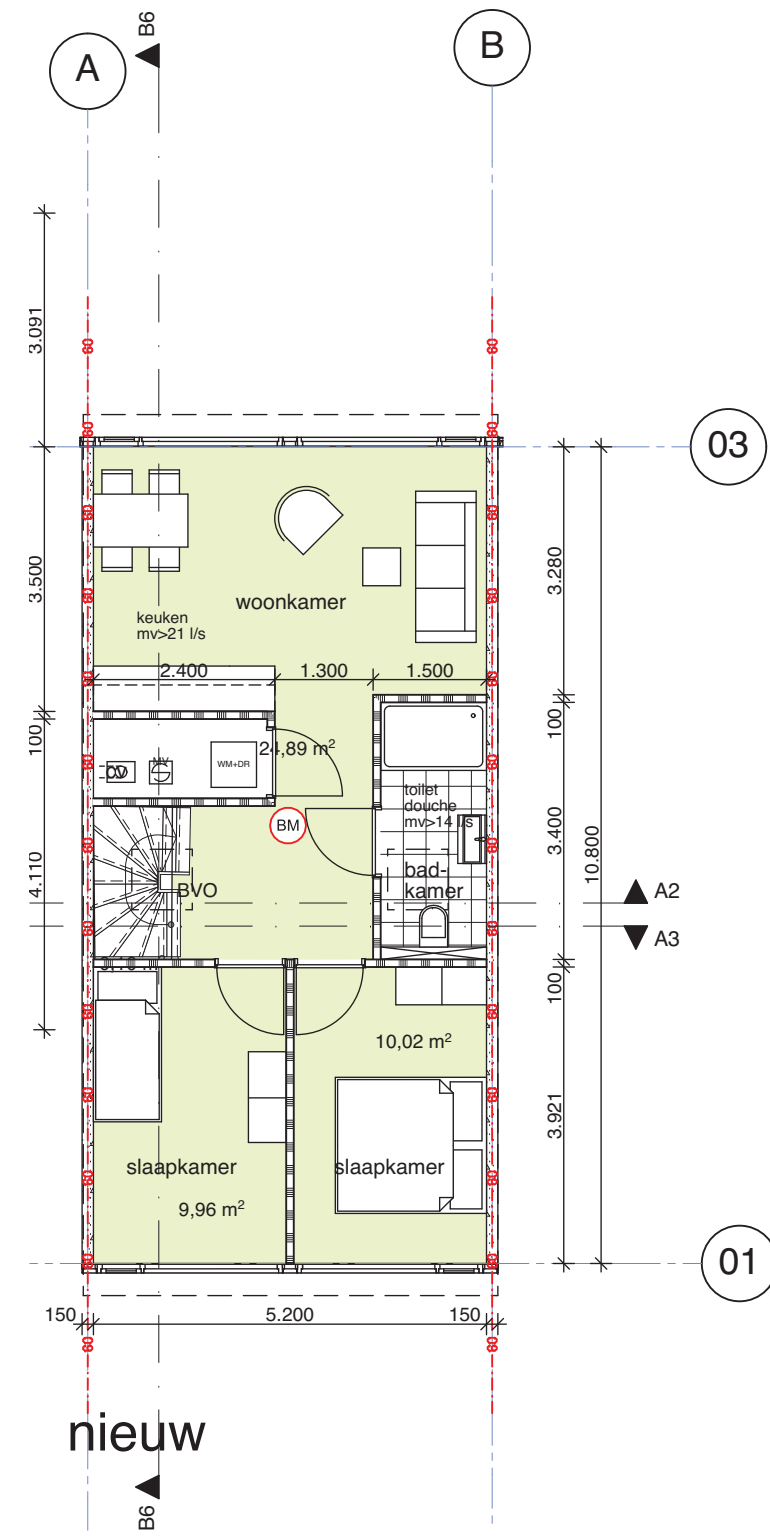

Begane grond NW

1e verdieping NW

2e verdieping NW

**Kuiper Van Tuinen**  
**Architecten BNA**

Projectnaam  
 Breehorn 40 8223CN Lelystad

Onderdeel  
 vergunning

schaal:  
 1:100

formaat  
 op A3

Datum:  
 11-03-19

Werk:  
 0176

Tekening:  
 nieuw plattegrond

Status:  
 voorlopig

wijz.:  
 Tekeningnummer: