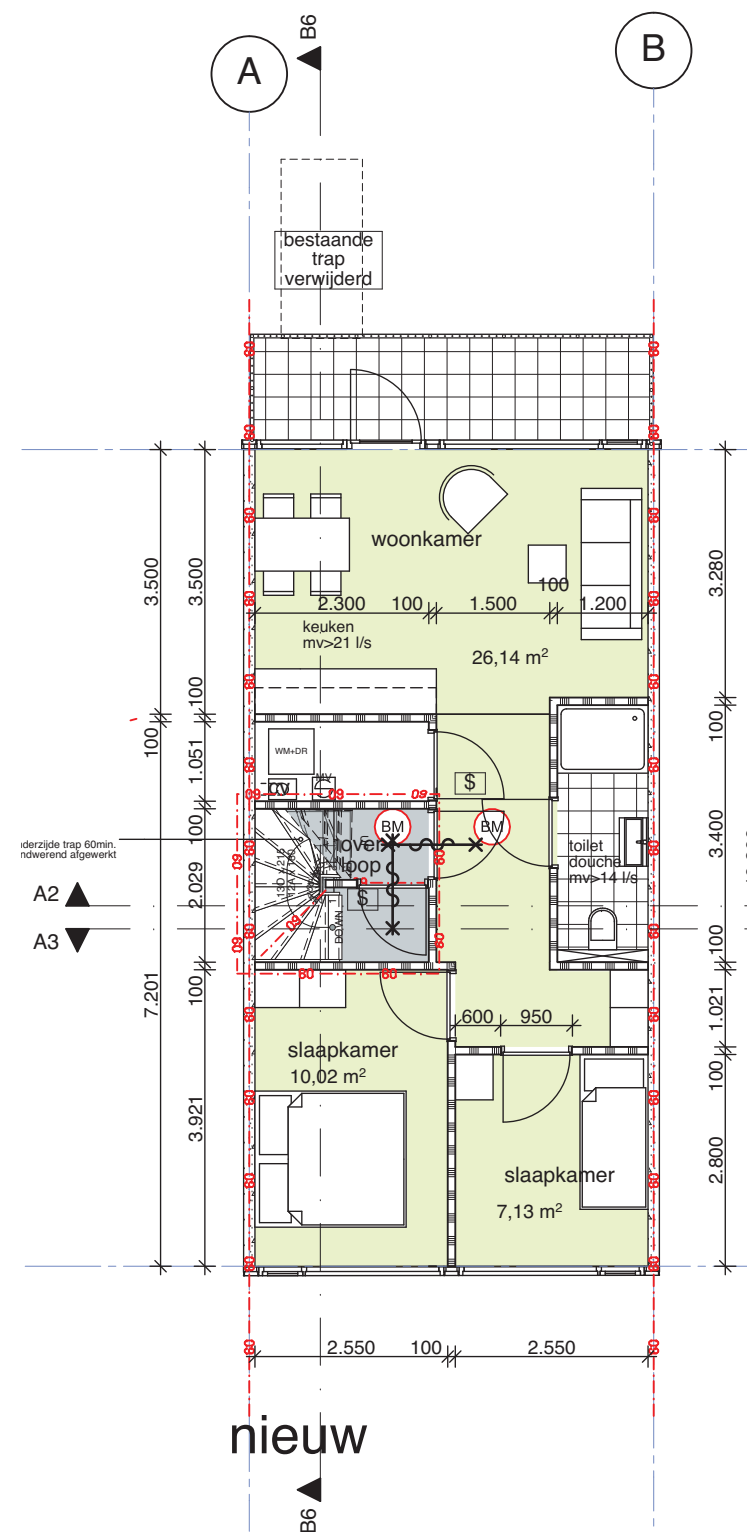

Begane grond NW

1e verdieping NW

2e verdieping NW

**Kuiper Van Tuinen**  
**Architecten BNA**

Projectnaam  
 Breehorn 40 8223CN Lelystad

Onderdeel  
 vergunning

schaal:  
 1:100

formaat  
 op A3

Datum:  
 11-03-19

Werk:  
 0176

Tekening:  
 nieuw plattegrond

Status:  
 voorlopig

wijz.:  
 Tekeningnummer: